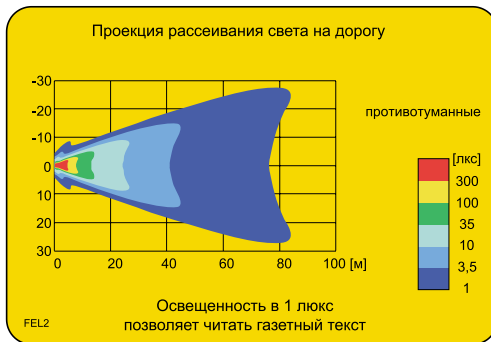

Галогеновые фары противотуманные с омологацией E20.

Фары дневной езды с омологацией E13.

Подробная информация

Конструкция:

- металлический оптический элемент
- стекло из стекла
- корпус из черного пластика
- комплексное крепление
- провод с соединением на конце
- регулирующий агрегат
- лампа

Дополнительные преимущества

Система крепления и настройки позволяет легко и точно настроить фары в 3D.

Применение фар дневного света экономит топливо, аккумулятор и главные рефлекторные фары.

Корпус фары позволяет очень просто менять лампу.

Лампы

Приспособлены для ламп типа:

H3 12V 55W - для галогеновых фар противотуманных

P21W 12V - для фар дневного освещения

Запчасти

Модуль противотуманной галогеновой фары + лампа

- номер в каталоге 4NM.23600.H3

Модуль фонаря для езды в дневное время + лампа

- номер в каталоге 4NM.23800

Рекомендации

Не следует использовать лампы мощностью больше 55W.

Внимание

Адаптер выемки не является оснащением рефлекторной фары.

Параметры

Класс защиты IP55

Рекомендуемое использование

A - Skoda Felicia 2, с 1998 г.

Номер в каталоге	Код омологации	Функции		Оснащение		Применение		Монтаж		Упаковка / шт.				
		противотуманные	дальнего света	лампа H3 12V	лампа P21W 12V	универсальное	рекомендуемое	держатель	выемка бампера	Правая	левая	блистер	картон	
FEL.23603.Z	236	•		•	•	•	•	•	•	•	•	•	•	2
FEL.23803.Z	238		•	•	•	•	•	•	•	•	•	•	•	2

Код омологации это идентификатор номера омологации.

- головные фары
- дополнительные фары
- рабочие фары
- специальные фары
- сигнальные фонари
- велосипедные фонари
- аксессуары
- ○