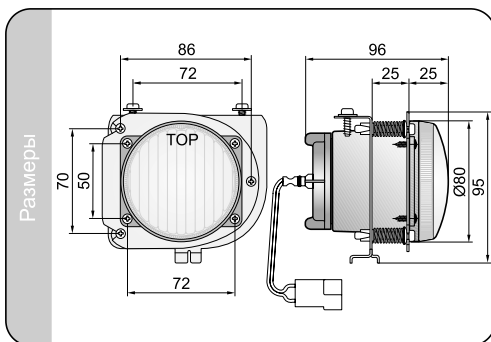

Галогеновые фары противотуманные с омологацией E20.

Фары дневной езды с омологацией E13.

Подробная информация

Конструкция:

- металлический оптический элемент
- стекло из стекла
- корпус из черного пластика
- комплексное крепление
- провод с соединением на конце
- регулирующий агрегат
- лампа

Дополнительные преимущества

Система крепления и настройки позволяет легко и точно настроить фары в 3D.

Применение фар дневного света экономит топливо, аккумулятор и главные рефлекторные фары.

Корпус фары позволяет очень просто менять лампу.

Лампы

Приспособлены для ламп типа:

H3 12V 55W - для галогеновых фар противотуманных

P21W 12V - для фар дневного освещения

Запчасти

Модуль противотуманной галогеновой фары + лампа

- номер в каталоге 4NM.23600.H3

Модуль фонаря для езды в дневное время + лампа

- номер в каталоге 4NM.23800

Рекомендации

Не следует использовать лампы мощностью больше 55W.

Внимание

Адаптер выемки не является оснащением рефлекторной фары.

Параметры

Класс защиты IP55

Рекомендуемое использование

A - Skoda Felicia 2, с 1998 г.

Номер в каталоге	Код омологации	Функции		Оснащение		Применение		Монтаж		Упаковка / шт.				
		противотуманные	дальнего света	лампа H3 12V	лампа P21W 12V	универсальное	рекомендуемое	держатель	выемка бампера	Правая	левая	блистер	картон	
FEL.23603.Z	236	•		•	•	•	•	•	•	•	•	•	•	2
FEL.23803.Z	238		•	•	•	•	•	•	•	•	•	•	•	2

Код омологации это идентификатор номера омологации.

- головные фары
- дополнительные фары
- рабочие фары
- специальные фары
- сигнальные фонари
- велосипедные фонари
- аксессуары
- ○